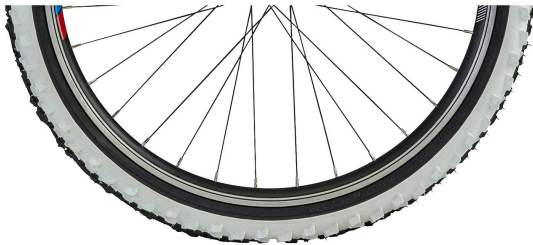

CUBE Reifen Kids 200

unsize 12,95 €
71320
verfügbar, Lieferzeit 3-9 Werktage

12,95 €

Specs

Farbe:	black´n´white
Gewicht:	470 g

* Unverbindliche Preisempfehlung des Herstellers

** Ehemalige unverbindliche Preisempfehlung des Herstellers