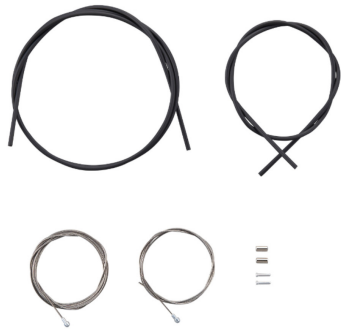

# Shimano Bremszug-Set Road SIL-TEC

orange 31,95 €

59711

verfügbar, Lieferzeit 3-9 Werktage

grün 31,95 €

59710

verfügbar, Lieferzeit 3-9 Werktage

schwarz 31,95 €