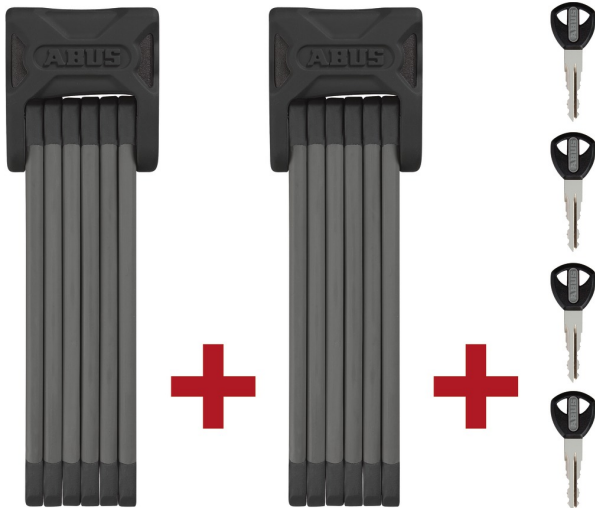

Abus Faltschloss Bordo 6000/90 Twin Set

unsize
45225

199,95 €

verfügbar, Lieferzeit 9-14 Werktage

199,95 €

Specs

Farbe:	schwarz
Gewicht:	1220g je Schloss

* Unverbindliche Preisempfehlung des Herstellers