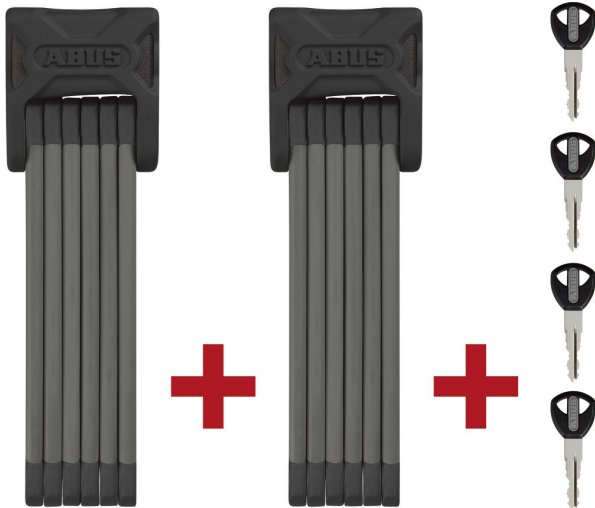

Abus Faltschloss Bordo 6000/90 Twin Set

unsize
45225

verfügbar, Lieferzeit 3-9 Werktage

199,95 €

199,95 €

Specs

Farbe:	schwarz
Gewicht:	1220g je Schloss

* Unverbindliche Preisempfehlung des Herstellers