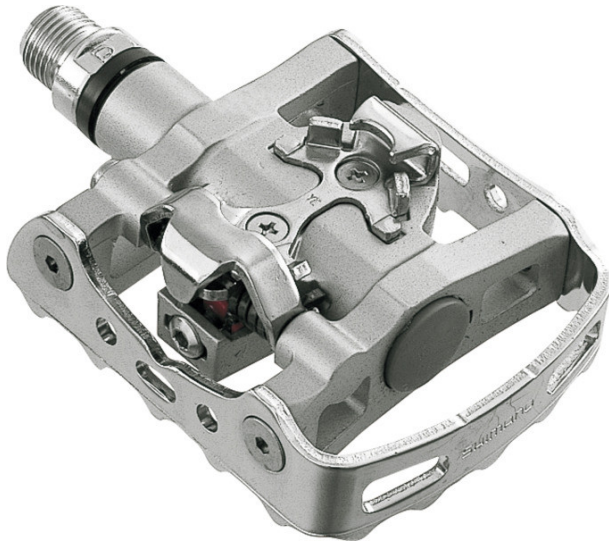

SHIMANO Pedal PD-M324

unsize 74,99 €
4386
verfügbar, Lieferzeit 3-9 Werktage

~~82,95 € *~~

74,99 €

Specs

Farbe:	grau
Gewicht:	533 g
Equipment:	inklusive Pedalplatten: SM-SH56

* Unverbindliche Preisempfehlung des Herstellers