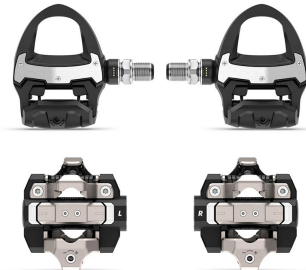

Garmin Rally RS/XC210 Bundle

unsize
152932

1.349,99 €

wenige verfügbar, Lieferzeit 3-9 Werktage

1.349,99 €

Specs

Gewicht: 312 g

* Unverbindliche Preisempfehlung des Herstellers